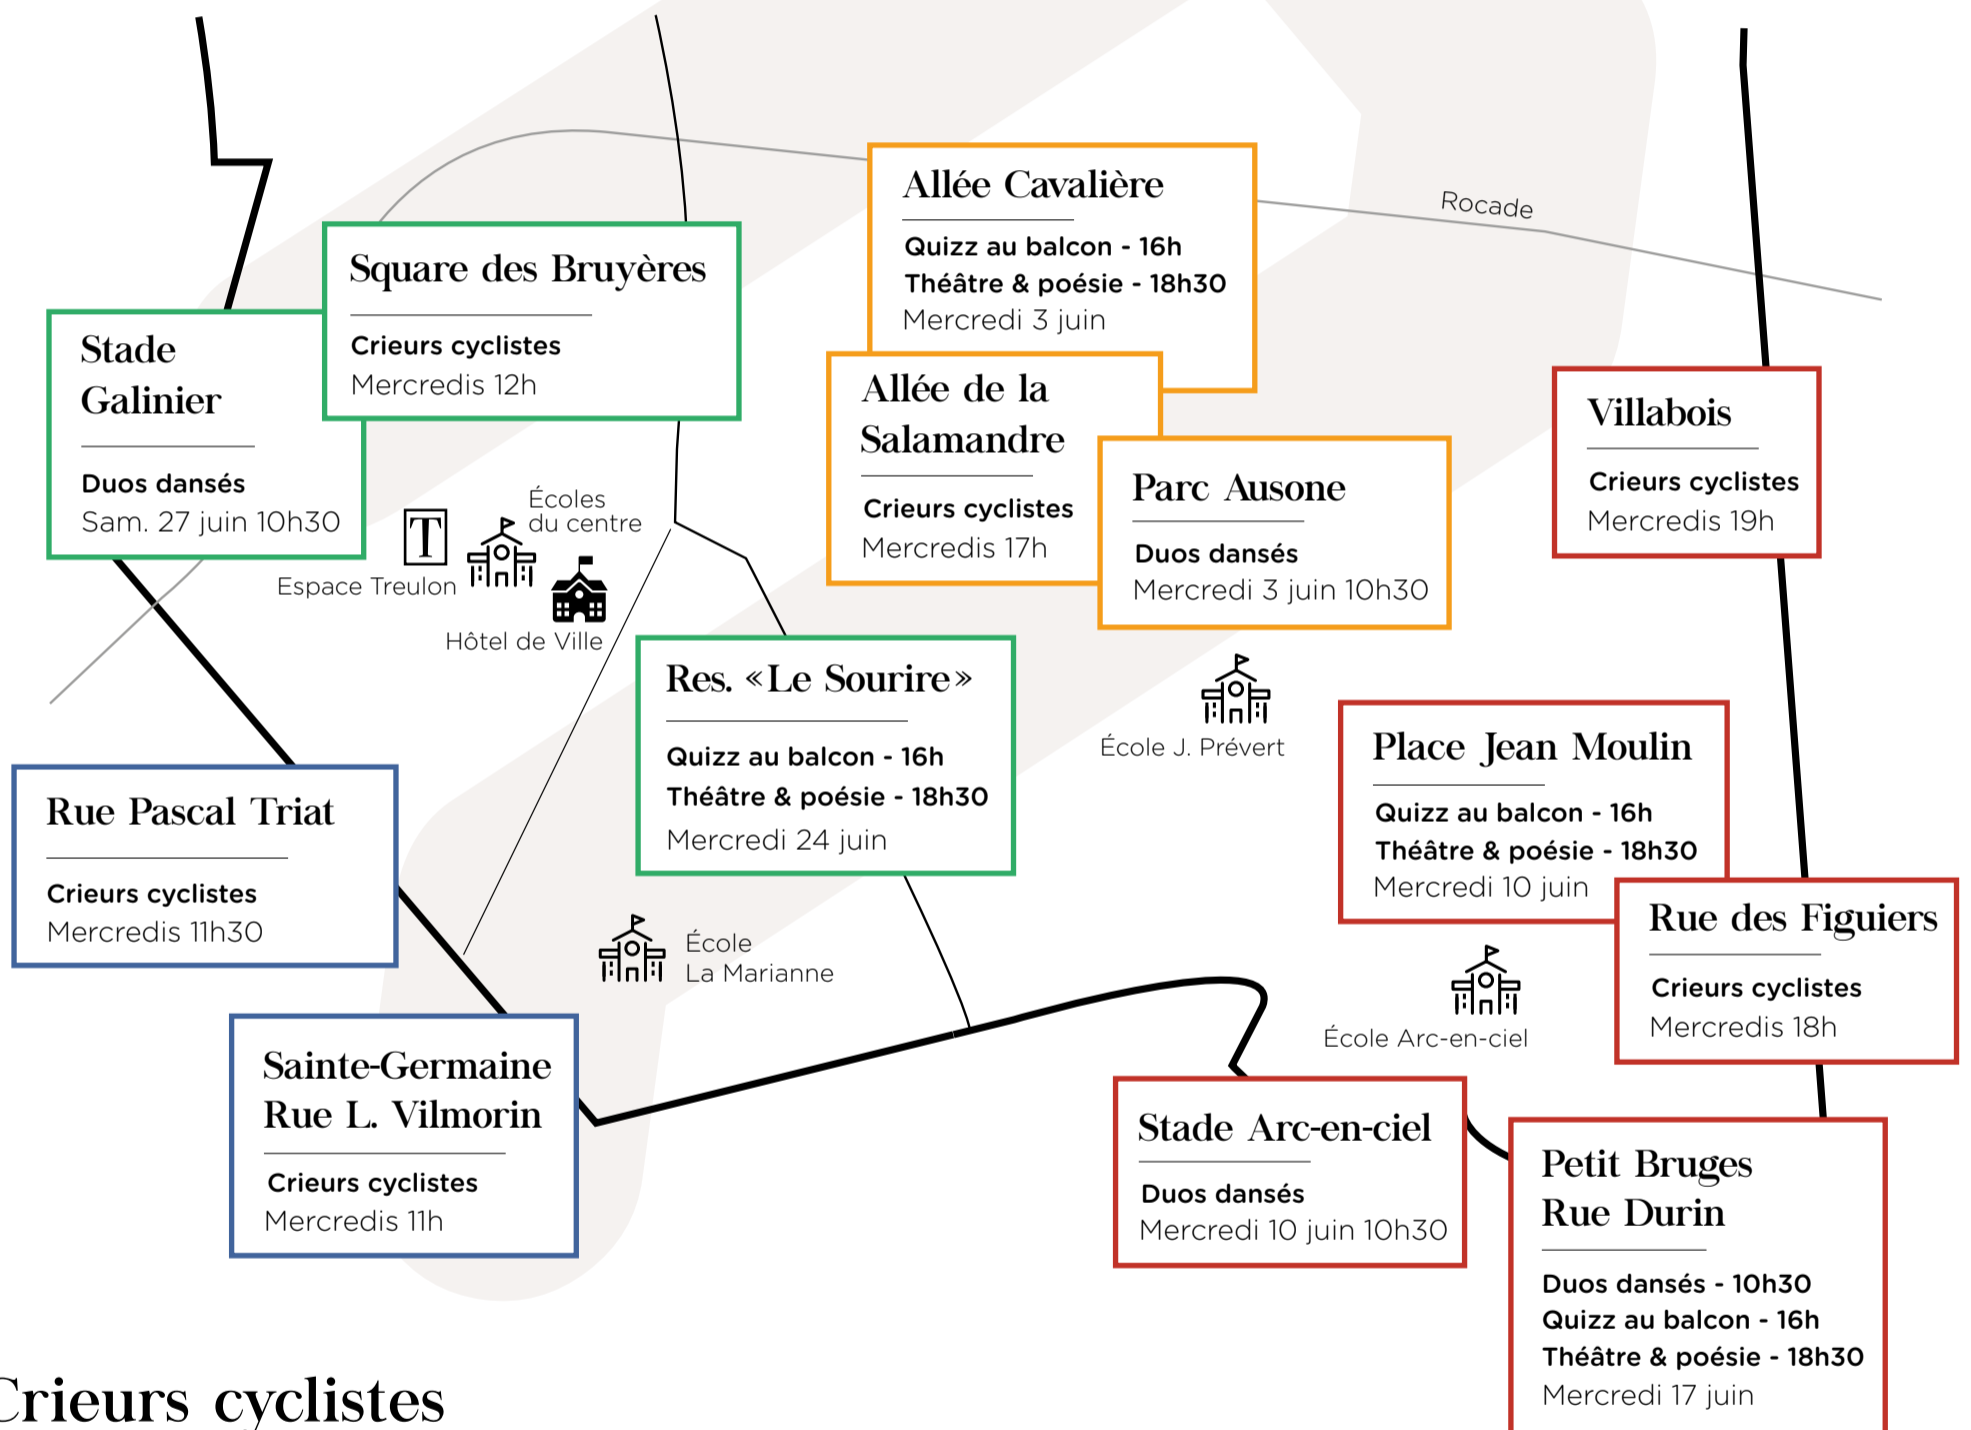

16h

Gratuit

Mercredi 3 juin - Allée Cavalière (entrée parc Ausone)
Mercredi 10 juin - Place Jean Moulin
Mercredi 17 juin - Rue Durin (Petit Bruges)
Mercredi 24 juin - Résidence autonomie

Théâtre et poésie au balcon

18h30

Gratuit

Mercredi 3 juin - Allée Cavalière (entrée parc Ausone)
Mercredi 10 juin - Place Jean Moulin
Mercredi 17 juin - Petit Bruges
Mercredi 24 juin - Résidence autonomie

Crieurs cyclistes

OLIVIER VILLANOVE ET RÉMI LABROUCHE

Matin et après-midi > mêmes lieux tous les mercredis jusqu'au 1^{er} juillet

Gratuit

11h - rue Louise de Vilmorin (Ste Germaine)
11h30 - allée Léonard Bielle (Pascal Triat)
12h - square des Bruyères (Tour de la Salle)
17h - allée de la Salamandre (Parc Ausone)
18h - rue des Figuiers (Tasta)
19h - quartier Villaboïs (rue des maisons 406 à 420)