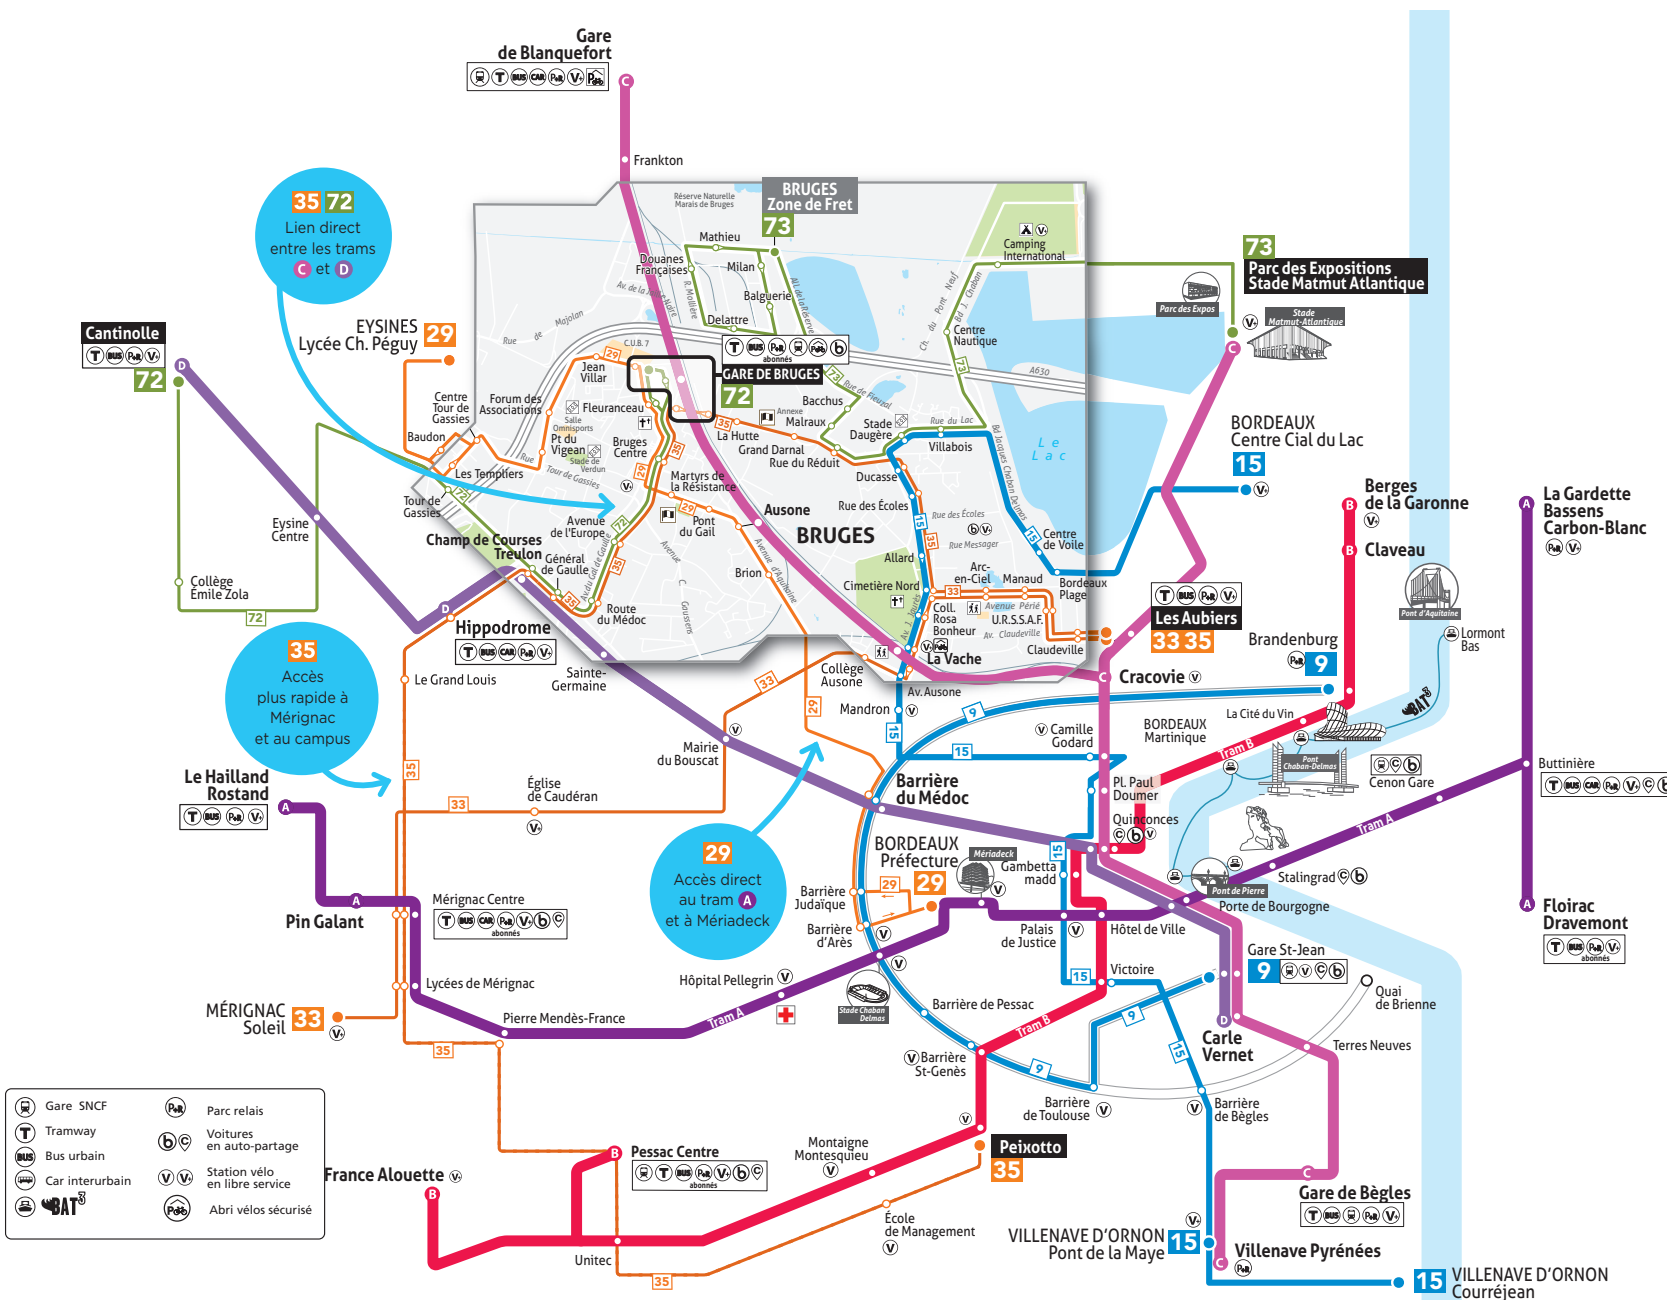

LE RÉSEAU TBM SUR VOTRE COMMUNE

BRUGES

À PARTIR DU 2 MARS 2020

LES NOUVELLES DESSERTES DEPUIS VOTRE QUARTIER

DEPUIS TOUR DE GASSIES

Pour aller à :

- Bordeaux Centre : **72** + **D** ou **29** + **C**
- Le Tasta : **29** + **35**
- Gare Saint-Jean : **72** + **D** ou **29** + **C**
- Mériadeck (tram A) : **29**
- Collège Ausone : **29**
- Lycée Montesquieu : **29** + **D**

DEPUIS BRUGES CENTRE

Pour aller à :

- Bordeaux Centre : **72** + **D** ou **C**
- Le Tasta : **35**
- Gare Saint-Jean : **29** + **D** ou **C**
- Mériadeck (tram A) : **29**
- Mérignac Centre : **35**
- Campus Pessac Talence : **35**
- Collège Ausone : **29**
- Lycée Montesquieu : **29** + **D** ou **C**

DEPUIS AUSONE

Pour aller à :

- Bordeaux Centre : **C**
- Le Tasta : **29** + **35** ou **C** + **15**
- Gare Saint-Jean : **C**
- Mériadeck (tram A) : **29**
- Lycée Montesquieu : **29** + **D** ou **C**

DEPUIS LE TASTA

Pour aller à :

- Bordeaux Centre : **15** ou **35** + **C**
- Centre Cial Bordeaux Lac : **15**
- Gare Saint-Jean : **15** + **C** ou **35** + **C**
- Bruges Centre : **35**
- Collège Ausone : **15** ou **33**
- Lycée Montesquieu : **15** + **C** ou **35** + **C**