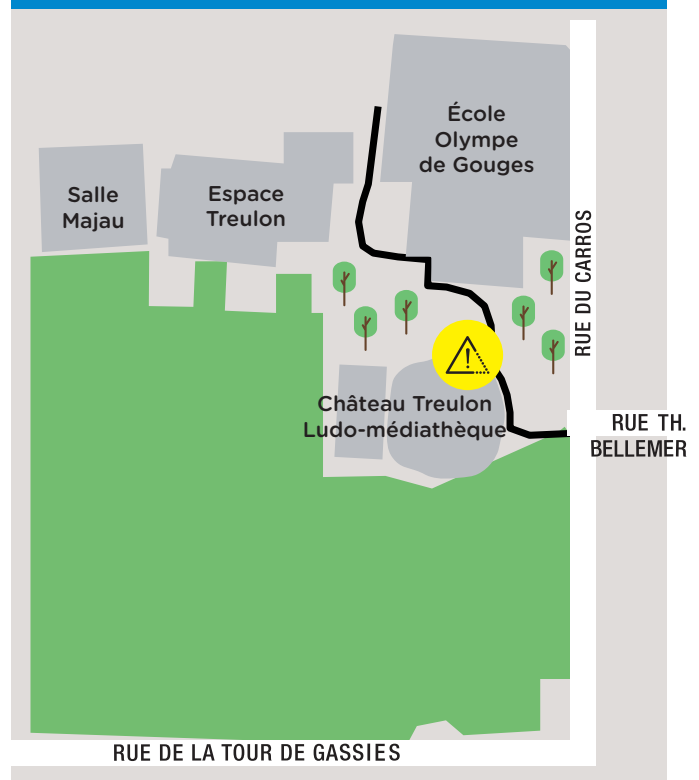

Pendant les différentes phases du chantier, le périmètre d'intervention sera sécurisé. La circulation des véhicules de chantier sera interdite entre 7h30 et 9h et à partir de 16h.

L'accès par le parc à l'école Olympe de Gouges, à la ludo-médiathèque ainsi qu'à l'Espace culturel Treulon sera maintenu.

Travaux de modernisation de l'ascenseur extérieur de la ludo-médiathèque

Où ?

Parc Treulon

Quand ?

Du 27 novembre 2023 au 8 mars 2024

Maître d'ouvrage :

VILLE DE BRUGES

Situation :