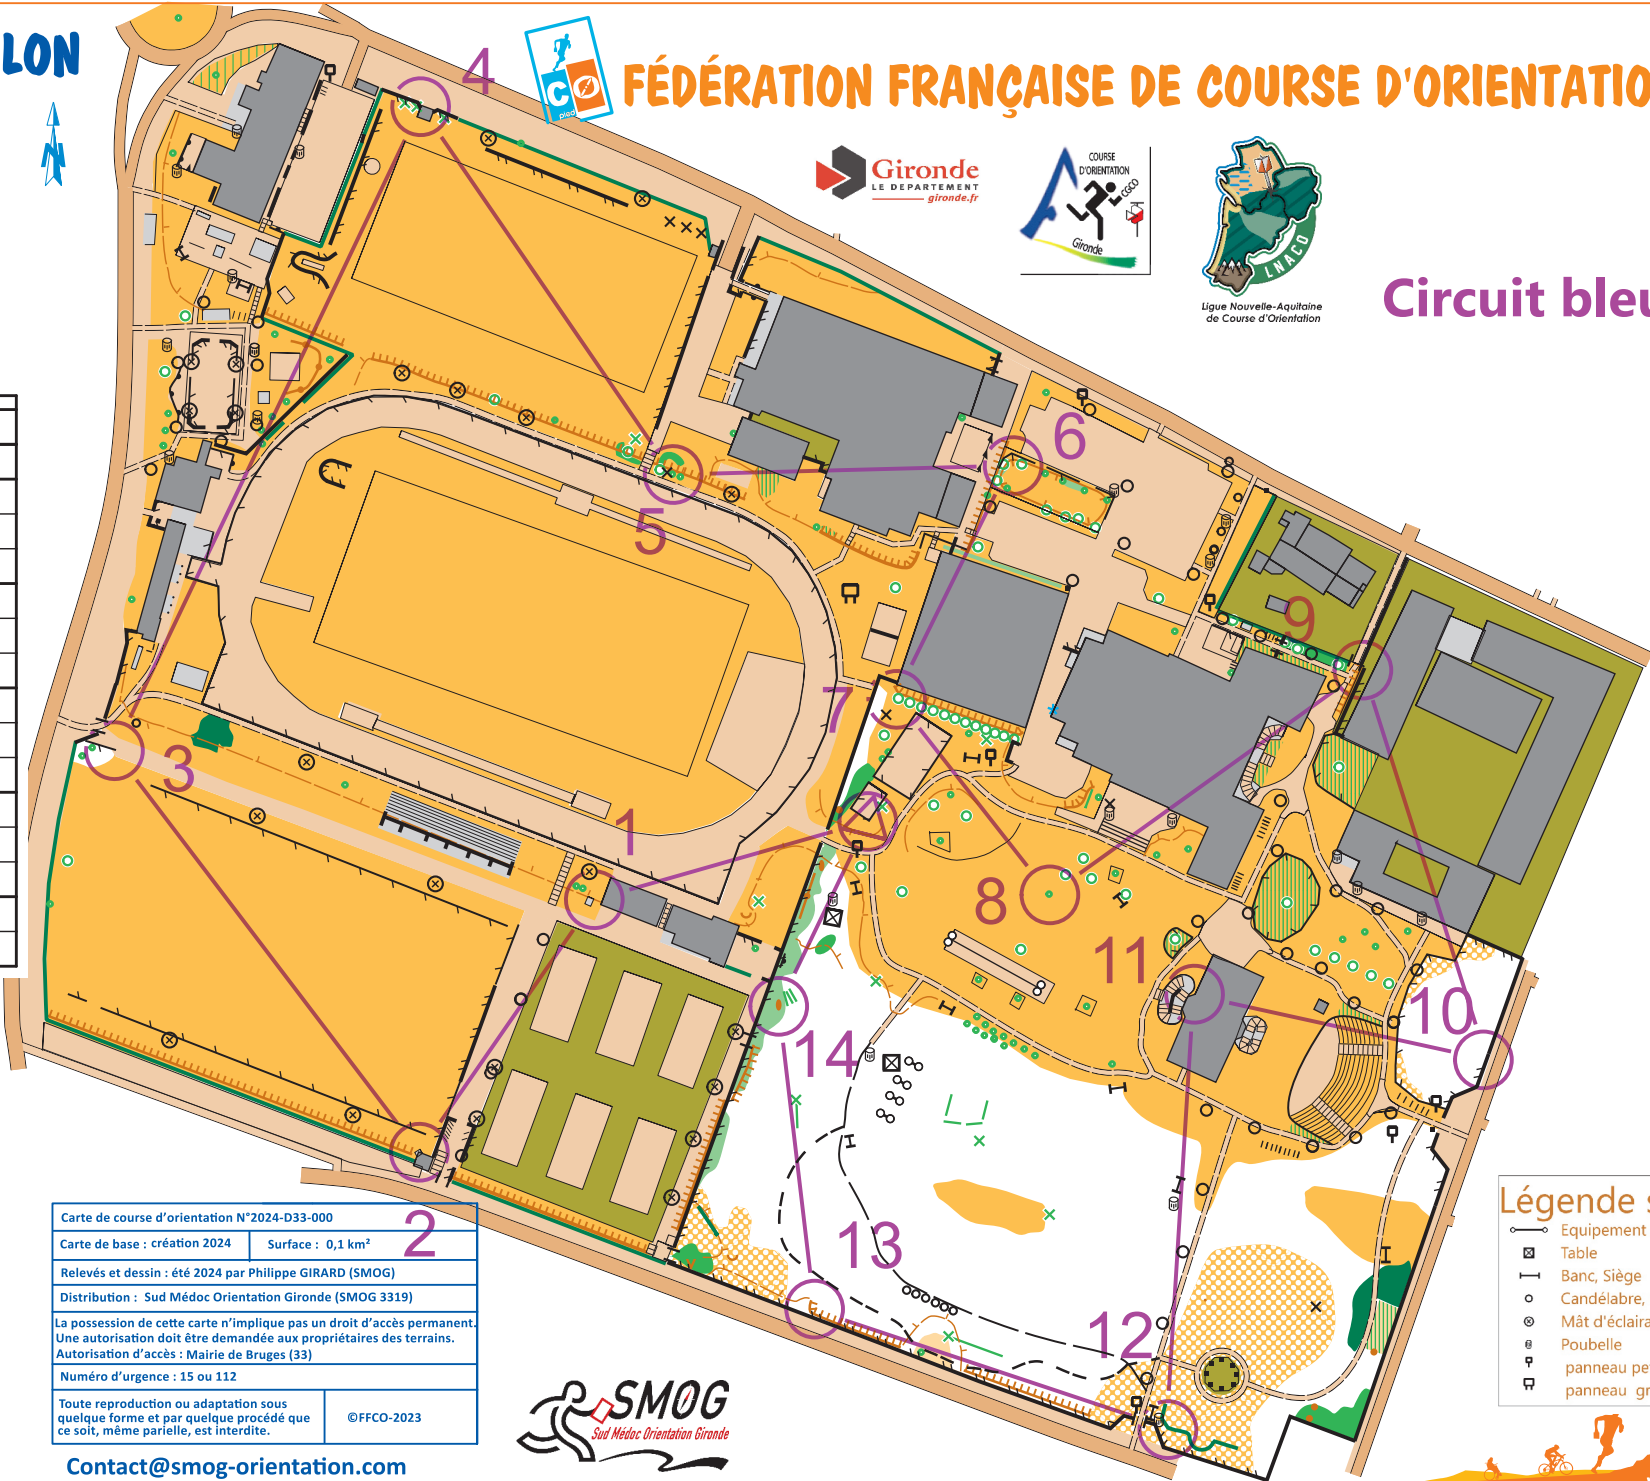

Domaine TREULON

Echelle 1 : 2000
Equidistance : 2,5 m

Bruges

FÉDÉRATION FRANÇAISE DE COURSE D'ORIENTATION

Circuit bleu

Circuit bleu		1,5 km	
▷			
1	31	■	┌┐
2	32	■	┌┐
3	49	▤	┌┐
4	36	■	┌┐
5	37	▤	┌┐
6	45	▤	┌┐
7	55	▤	┌┐
8	60	▤	┌┐
9	56	▤	┌┐
10	43	▤	┌┐
11	42	▤	┌┐
12	40	▤	┌┐
13	39	▤	┌┐
14	52	●	┌┐

Carte de course d'orientation N°2024-D33-000

Carte de base : création 2024 Surface : 0,1 km²

Relevés et dessin : été 2024 par Philippe GIRARD (SMOG)

Distribution : Sud Médoc Orientation Gironde (SMOG 3319)