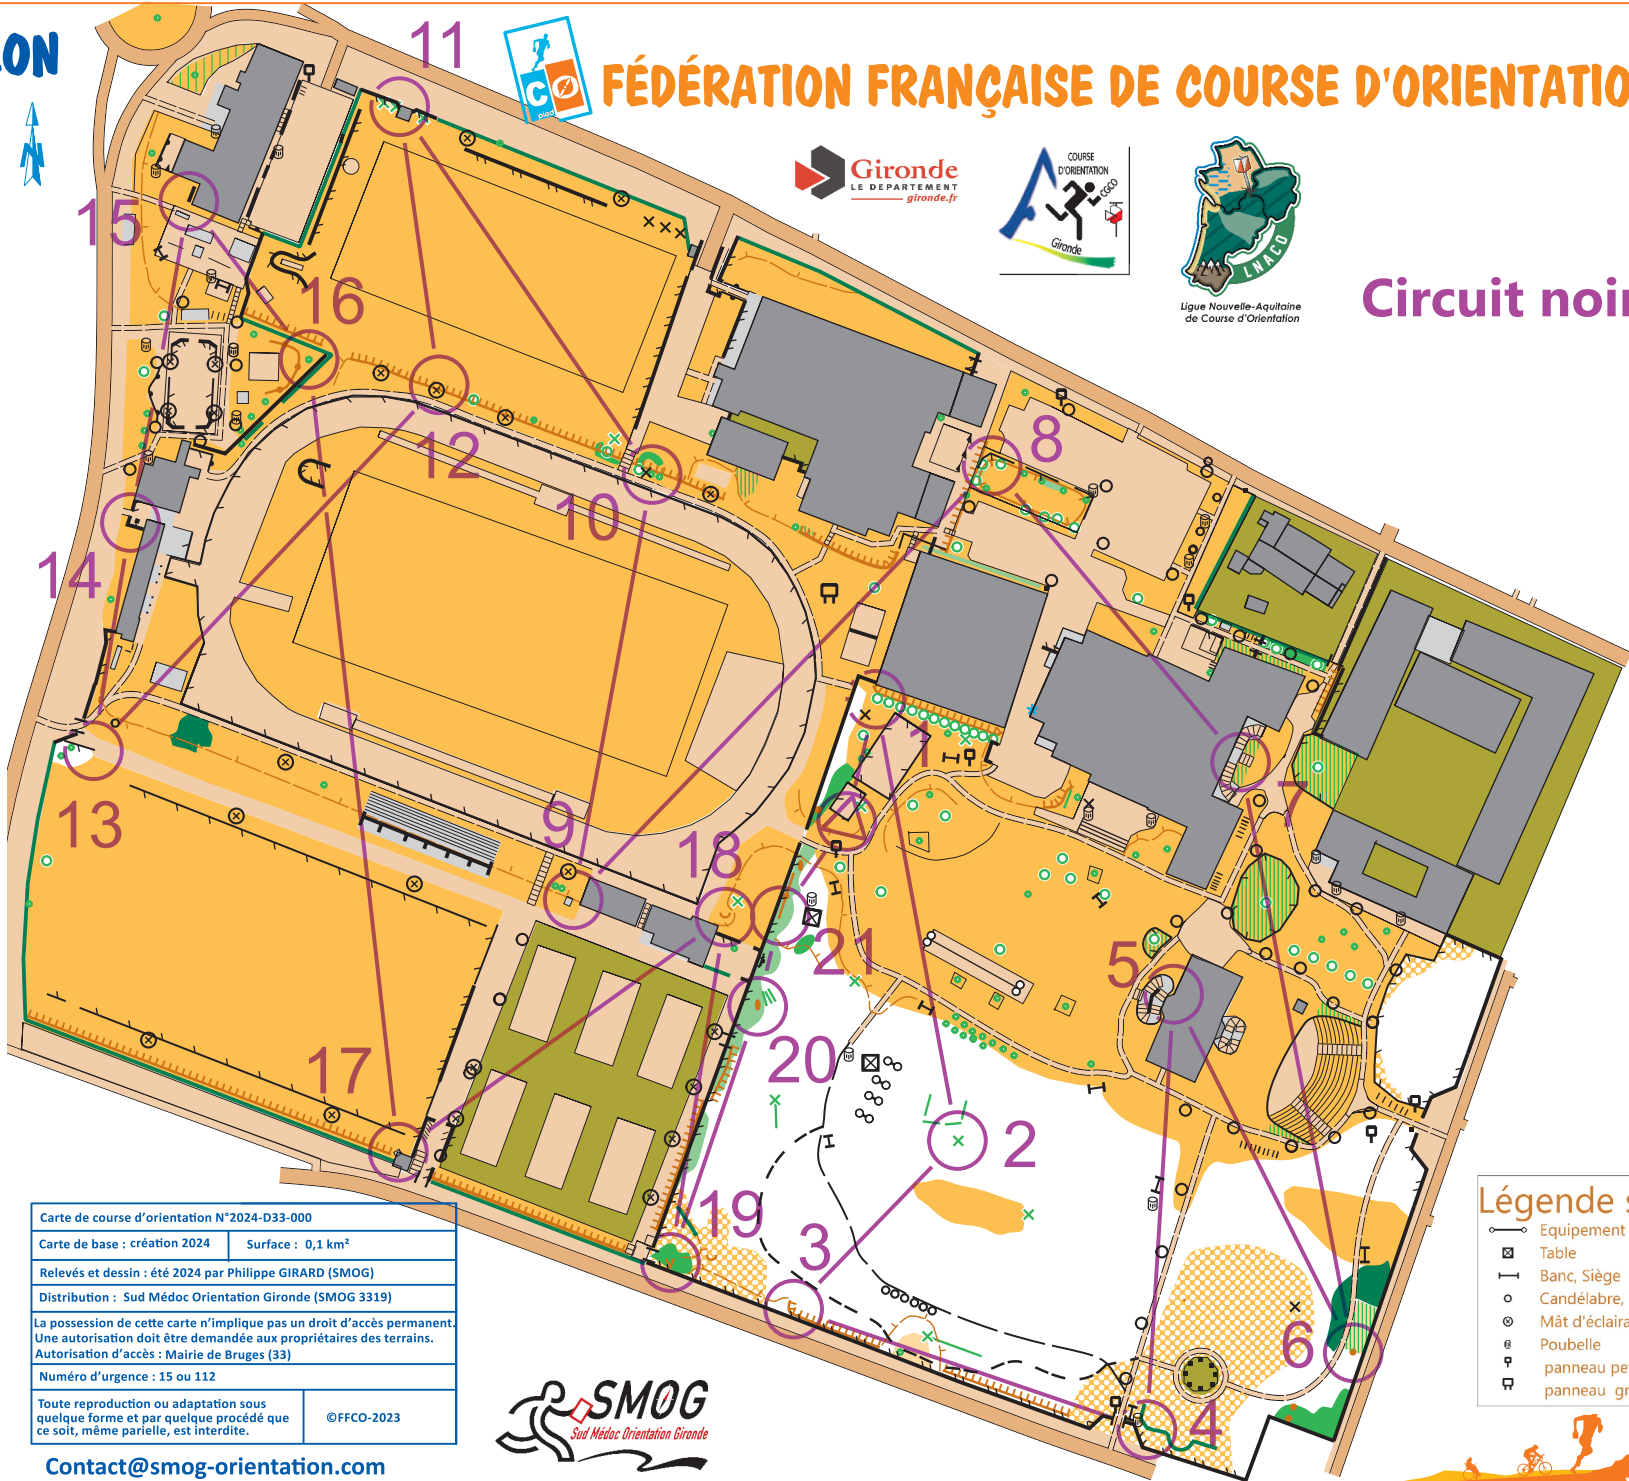

Domaine TREULON

Echelle 1 : 2000
Equidistance : 2,5 m

Bruges

FÉDÉRATION FRANÇAISE DE COURSE D'ORIENTATION

Course d'Orientation
Fédération Française

Circuit noir

Circuit noir	2,1 km			
1	55			T
2	51			
3	39			F
4	40			F
5	42			F
6	41			
7	44			F
8	45			
9	31			T
10	37			
11	36			T
12	46			O
13	49			F
14	59			F
15	48			F
16	47			
17	32			T
18	54			
19	50			
20	52			
21	58			F

Carte de course d'orientation N°2024-D33-000

Carte de base : création 2024	Surface : 0,1 km²
Relevés et dessin : été 2024 par Philippe GIRARD (SMOG)	
Distribution : Sud Médoc Orientation Gironde (SMOG 3319)	
La possession de cette carte n'implique pas un droit d'accès permanent. Une autorisation doit être demandée aux propriétaires des terrains. Autorisation d'accès : Mairie de Bruges (33)	
Numéro d'urgence : 15 ou 112	
Toute reproduction ou adaptation sous quelque forme et par quelque procédé que ce soit, même partielle, est interdite.	©FFCO-2023

Contact@smog-orientation.com

Légende spécifique

- Equipement de plaine de jeux
- Table
- Banc, Siège
- Candélabre, réverbère
- Mât d'éclairage, projecteur
- Poubelle
- panneau petit
- panneau grand2