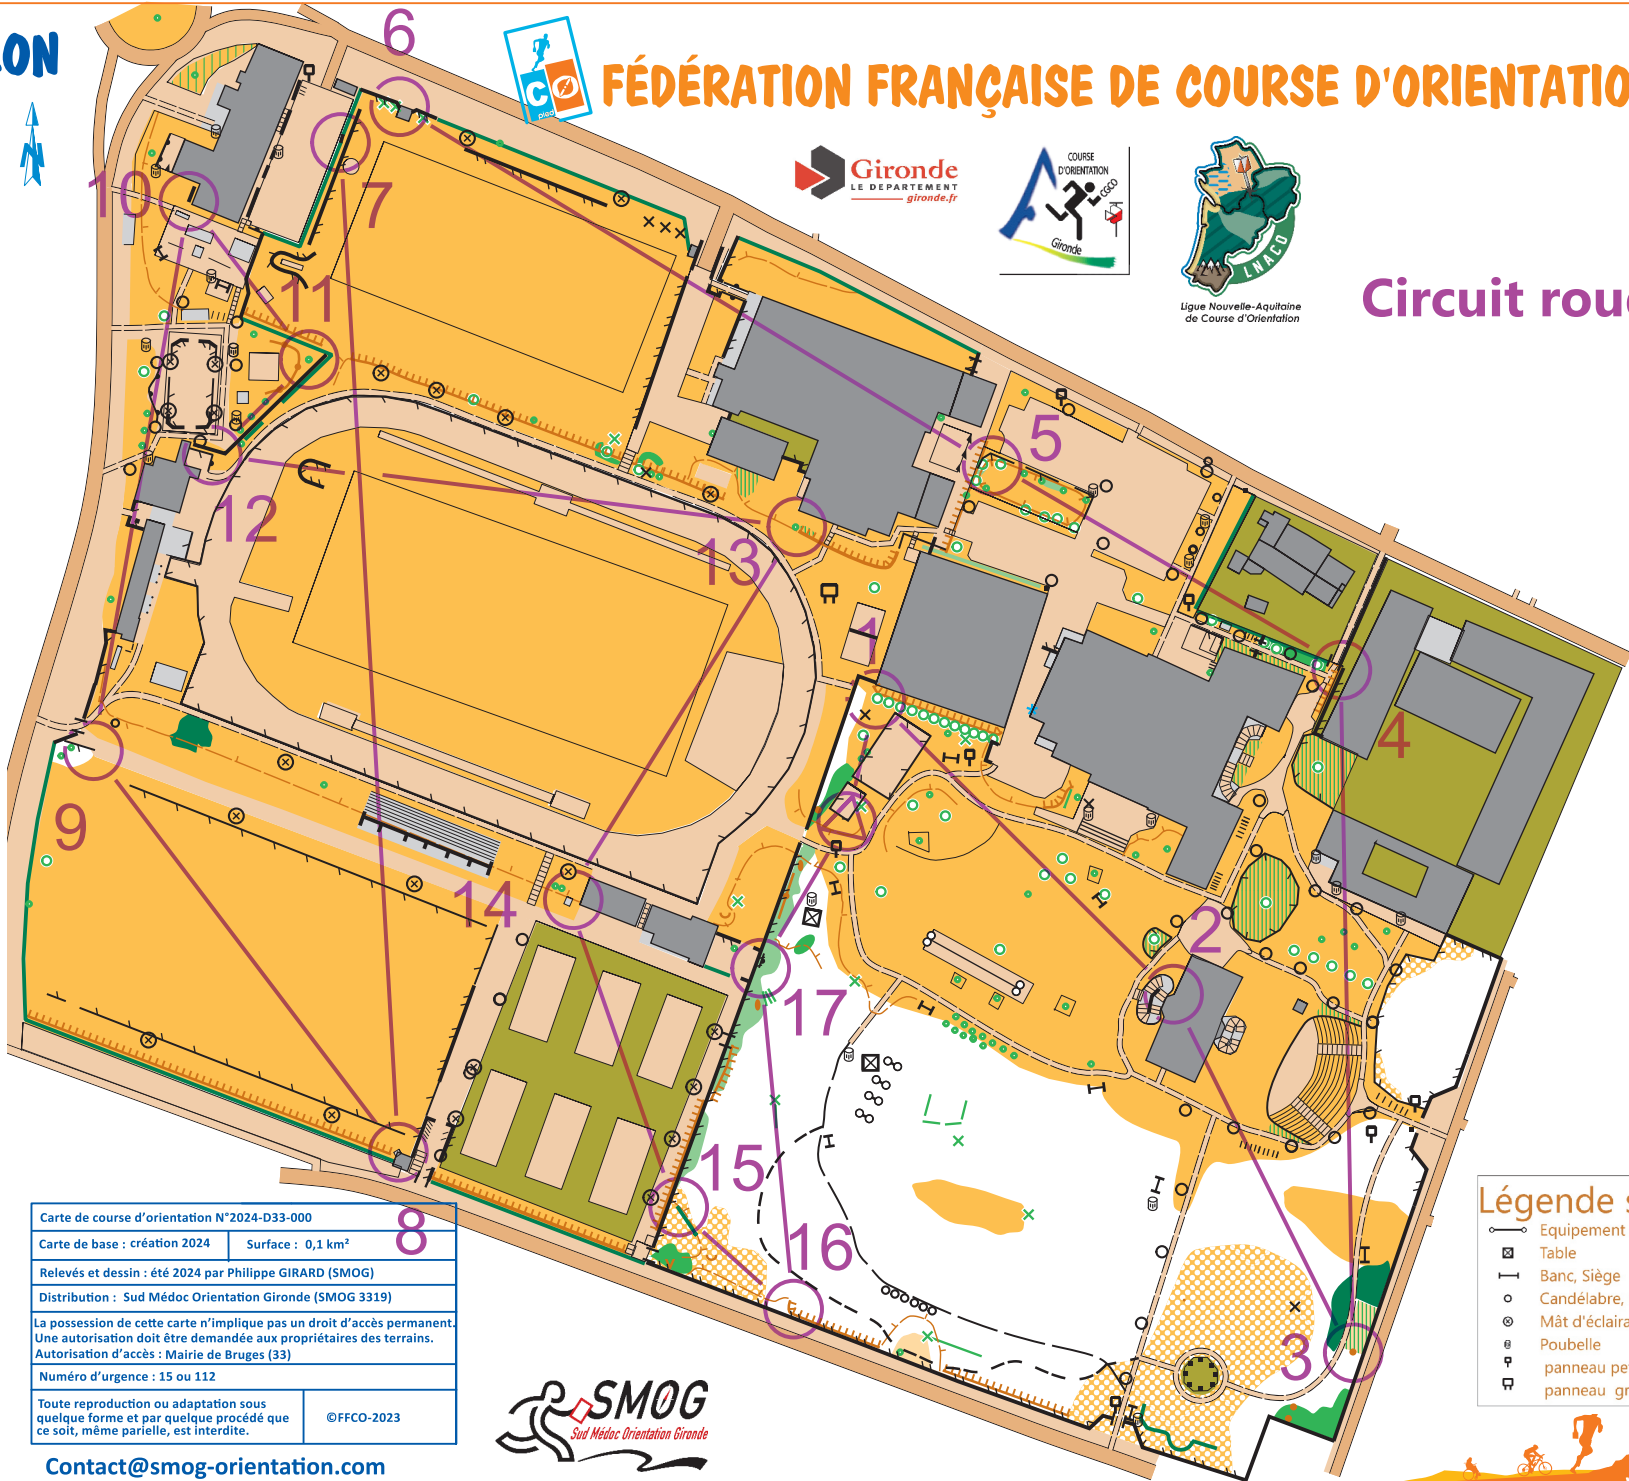

Domaine TREULON

Echelle 1 : 2000
Equidistance : 2,5 m

Bruges

FÉDÉRATION FRANÇAISE DE COURSE D'ORIENTATION

Circuit rouge

Circuit rouge 1,9 km				
№	Dist	Caract	Caract	Caract
1	55			T
2	42			L
3	41			
4	56			T
5	45			
6	36			T
7	35			O
8	32			T
9	49			T
10	48			I
11	47			
12	34			T
13	38			T
14	31			T
15	57			<
16	39			L
17	53			I

Carte de course d'orientation N°2024-D33-000

Carte de base : création 2024	Surface : 0,1 km²
Relevés et dessin : été 2024 par Philippe GIRARD (SMOG)	
Distribution : Sud Médoc Orientation Gironde (SMOG 3319)	
La possession de cette carte n'implique pas un droit d'accès permanent. Une autorisation doit être demandée aux propriétaires des terrains. Autorisation d'accès : Mairie de Bruges (33)	
Numéro d'urgence : 15 ou 112	
Toute reproduction ou adaptation sous quelque forme et par quelque procédé que ce soit, même partielle, est interdite.	©FFCO-2023

Légende spécifique

- Equipement de plaine de jeux
- Table
- Banc, Siège
- Candélabre, réverbère
- Mât d'éclairage, projecteur
- Poubelle
- panneau petit
- panneau grand2

Contact@smog-orientation.com