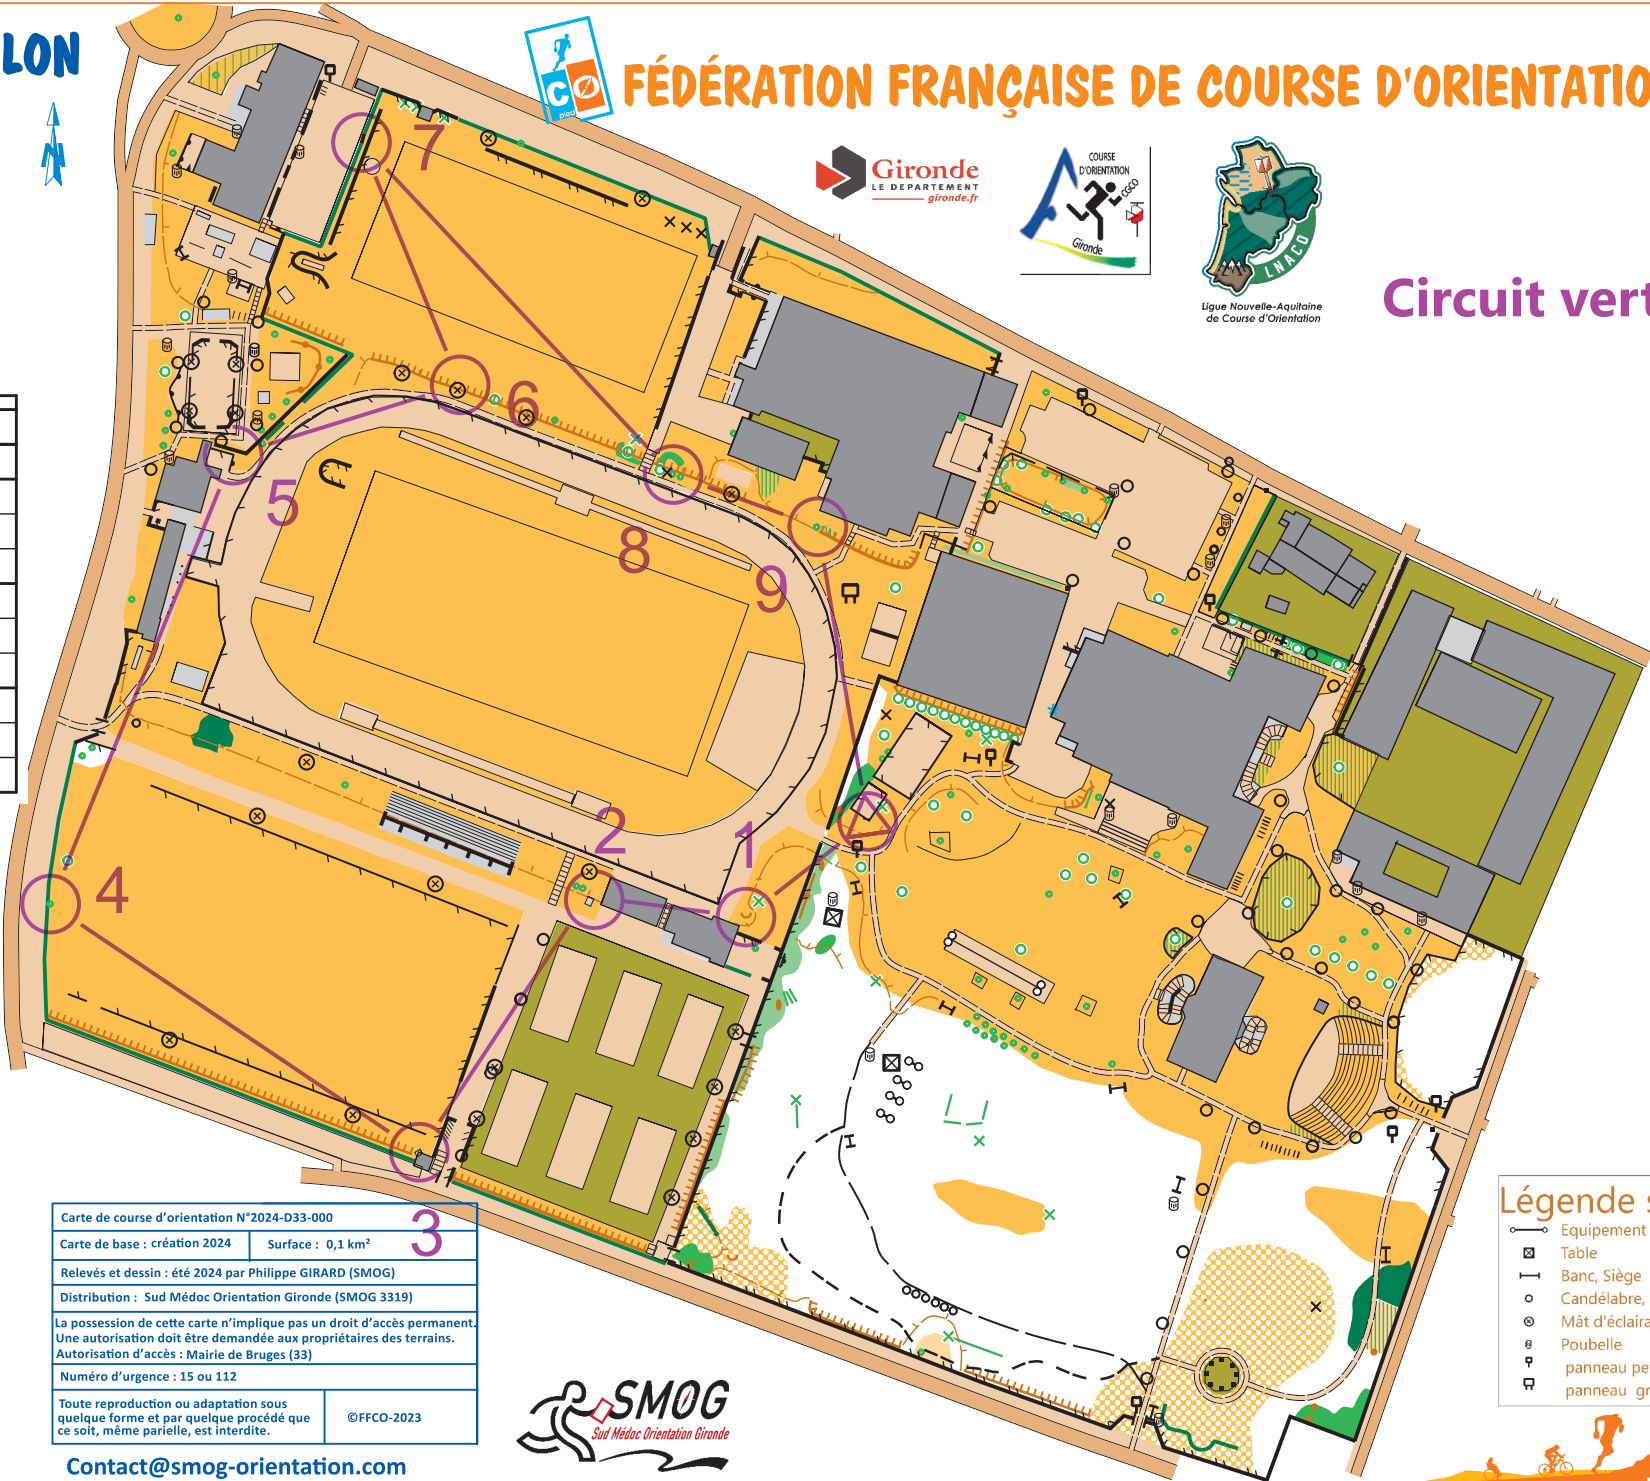

Domaine TREULON

Echelle 1 : 2000
Equidistance : 2,5 m

Bruges

FÉDÉRATION FRANÇAISE DE COURSE D'ORIENTATION

Course d'Orientation
Fédération Française

Circuit vert

Circuit vert		0,8 km			
▷					
1	54	U			
2	31	■			T
3	32	■			T
4	33	▲			
5	34	↗			T
6	46	○			○
7	35	⚡	↘	Y	○
8	37	||	▲		T
9	38	☾			T

Carte de course d'orientation N°2024-D33-000

Carte de base : création 2024	Surface : 0,1 km²

Relevés et dessin : été 2024 par Philippe GIRARD (SMOG)

Distribution : Sud Médoc Orientation Gironde (SMOG 3319)

La possession de cette carte n'implique pas un droit d'accès permanent.
Une autorisation doit être demandée aux propriétaires des terrains.
Autorisation d'accès : Mairie de Bruges (33)

Numéro d'urgence : 15 ou 112

Toute reproduction ou adaptation sous quelque forme et par quelque procédé que ce soit, même partielle, est interdite.	©FFCO-2023

Légende spécifique

- Equipement de plaine de jeux
- Table
- Banc, Siège
- Candélabre, réverbère
- Mât d'éclairage, projecteur
- Poubelle
- panneau petit
- panneau grand2

Contact@smog-orientation.com