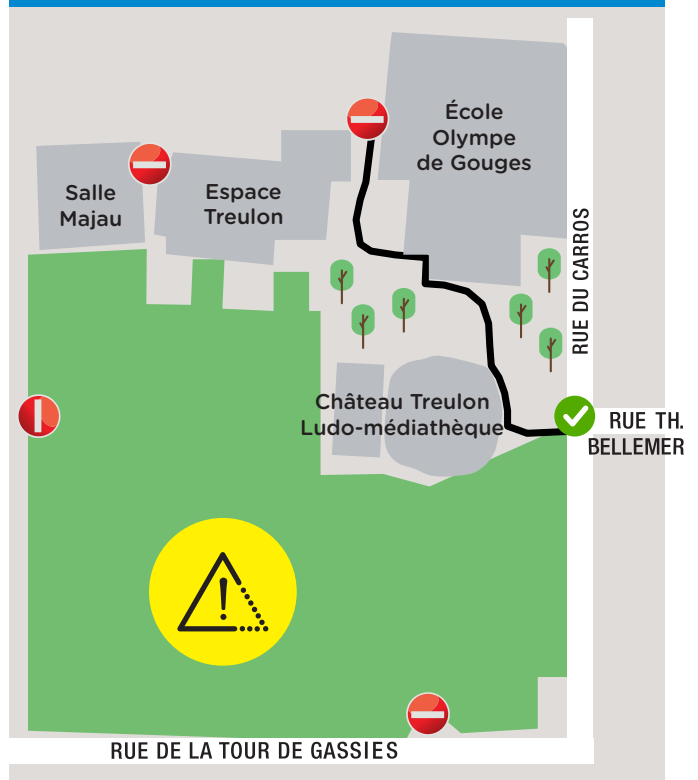

Ces interventions nécessitent la fermeture du parc Treulon entre le 14 février et le 24 juin 2022.

Les entrées du parc seront fermées pendant la période de travaux :

- > Rue de la Tour de Gassies
- > Rue Jules Ladoumègue
- > Espace Treulon
- > Rue du Carros

Seul le cheminement piéton via l'entrée de la rue Théodore Bellemer sera préservé pour permettre l'accès à l'école Olympe de Gouges et à l'accueil de loisirs.

En fonction de l'avancée du chantier, des zones pourraient être ouvertes par anticipation. Conscients de la gêne occasionnée par ces travaux, nous vous remercions de votre compréhension.

Zone(s) de travaux

Accès fermés

Accès ouvert