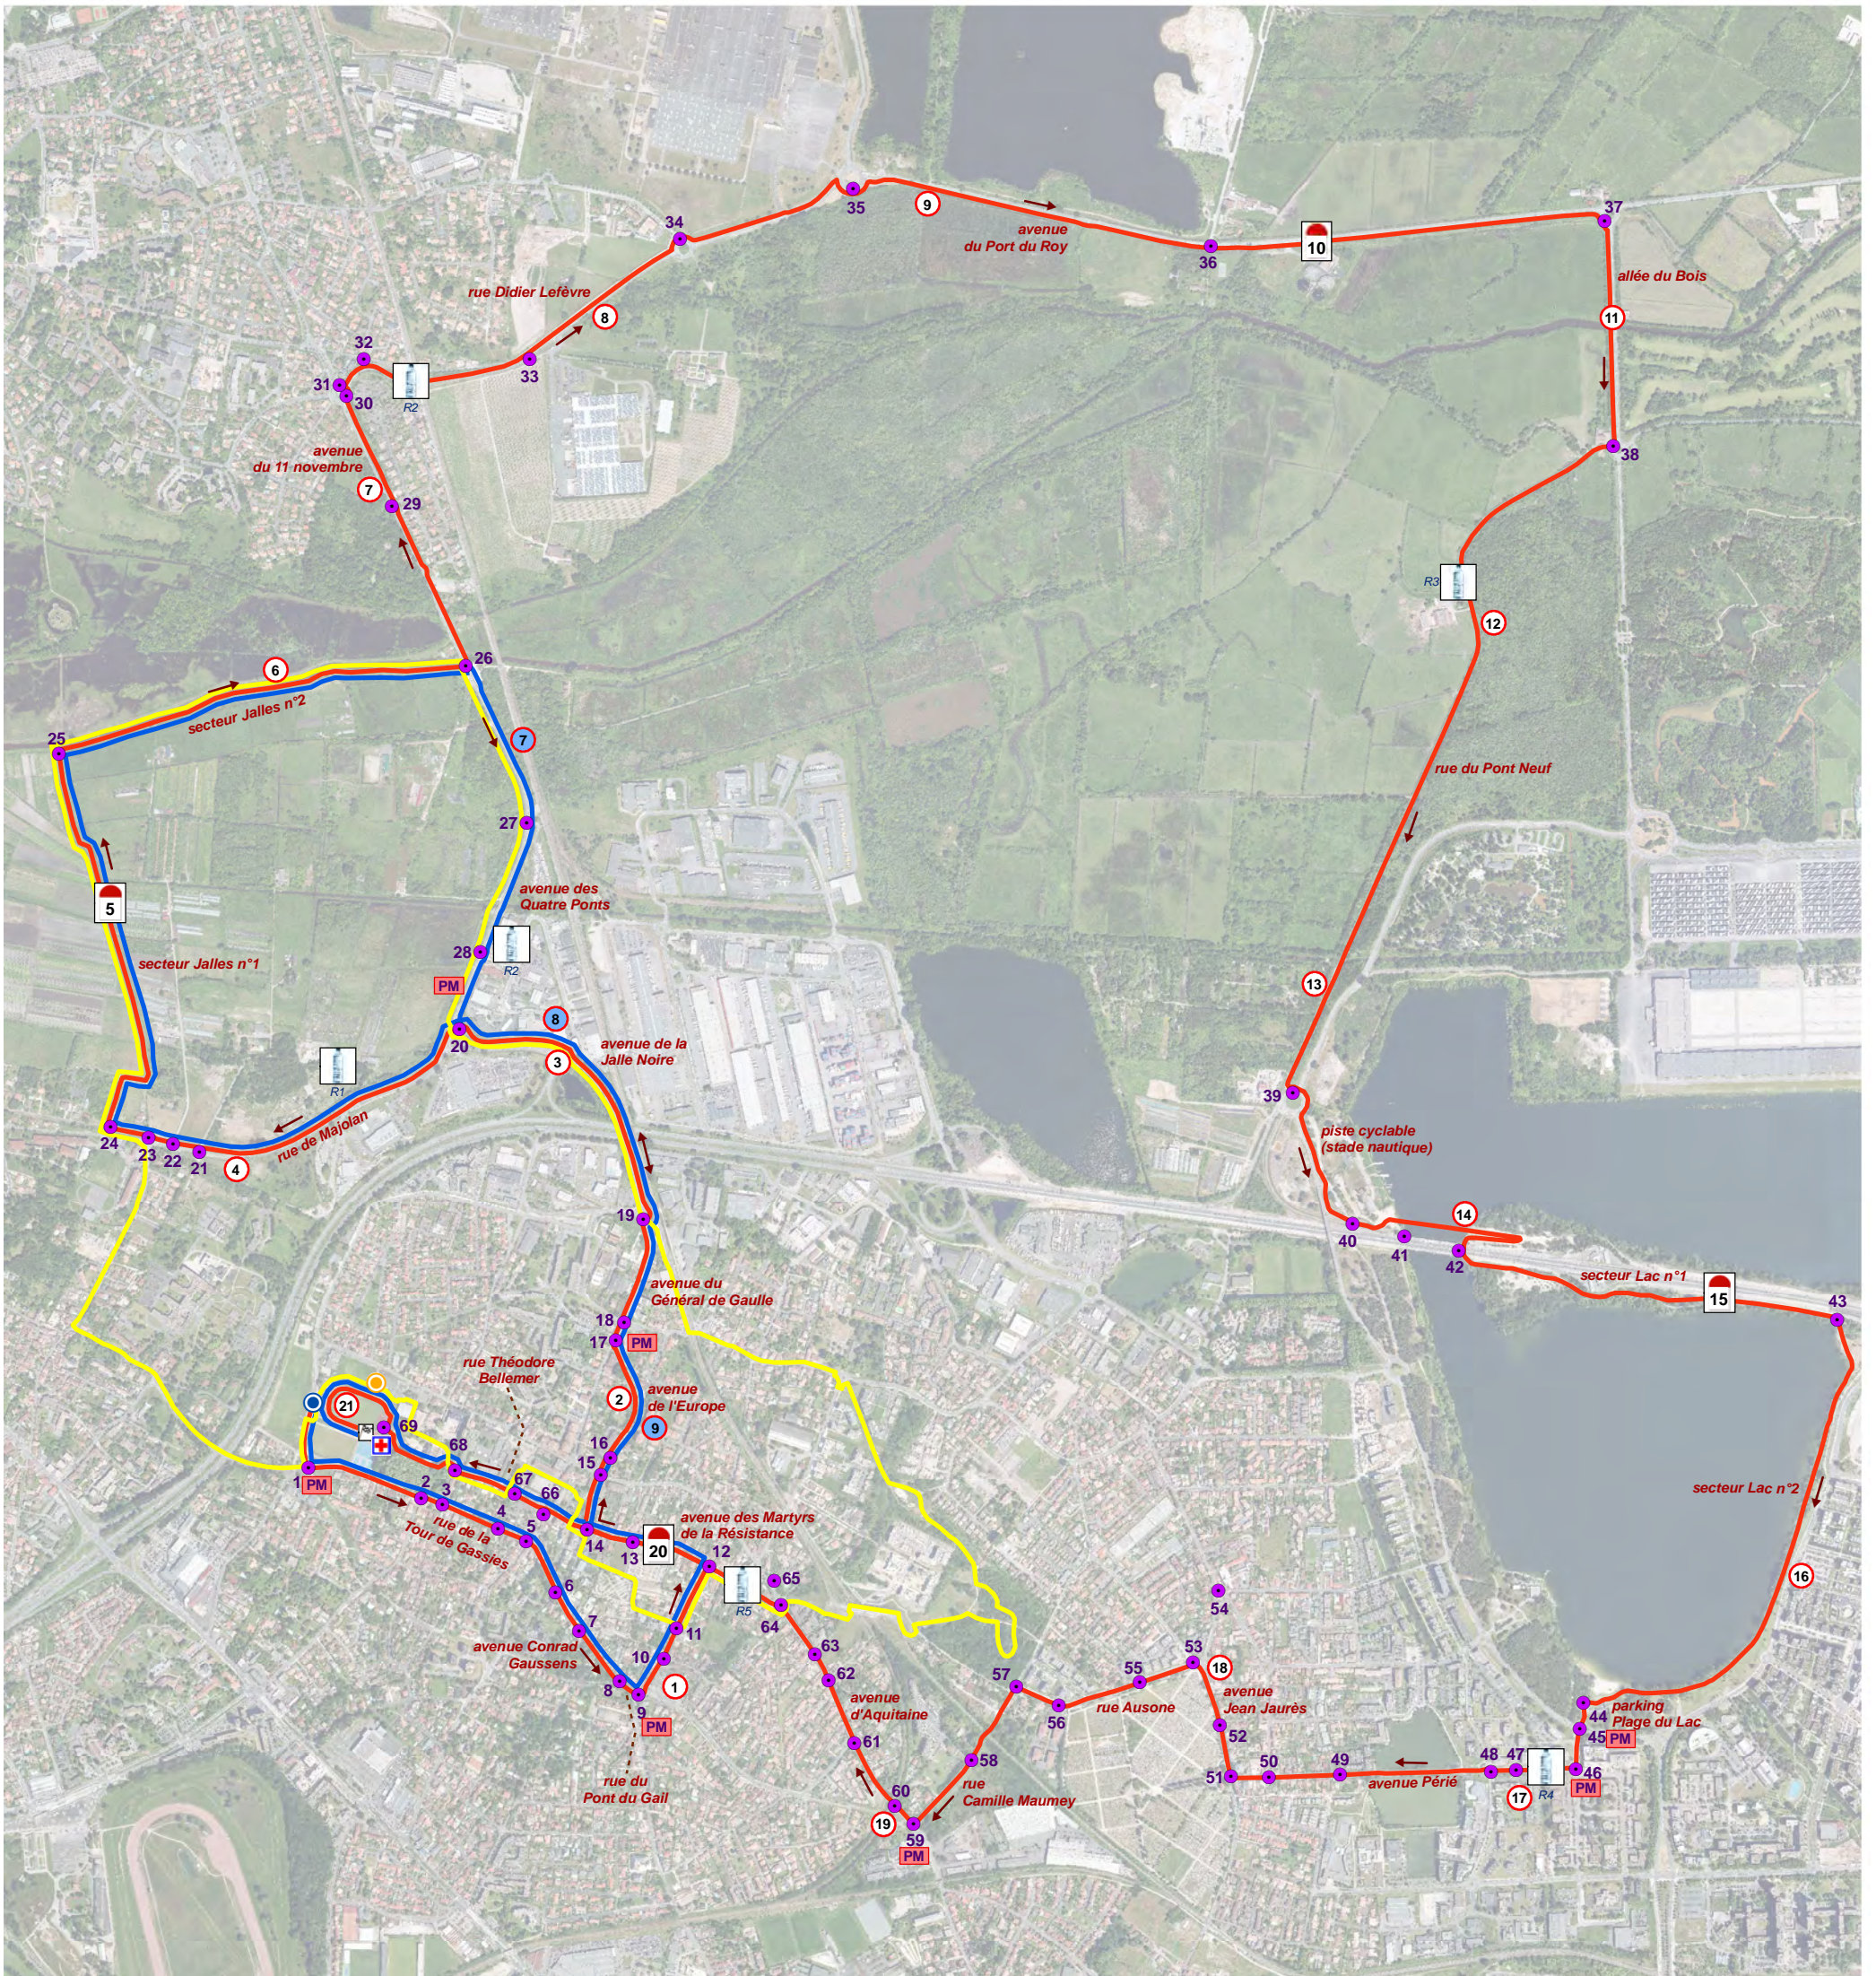

Bruges

SEMI-MARATHON DES JALLES

PARCOURS

	Parcours du Semi-marathon des Jalles (21,1 kms)		Poste de signaleurs
	Parcours de la Virée des Jalles (10 kms)		Police Municipale
	Parcours de la Randonnée Familiale (10 kms)		1 Kilomètres
	Sens de la course		9 (10 kms)
	Départ		Ravitaillement
	Départ Randonnée		Poste de secours
	Arrivée		Animation musicale

0 250 500 m