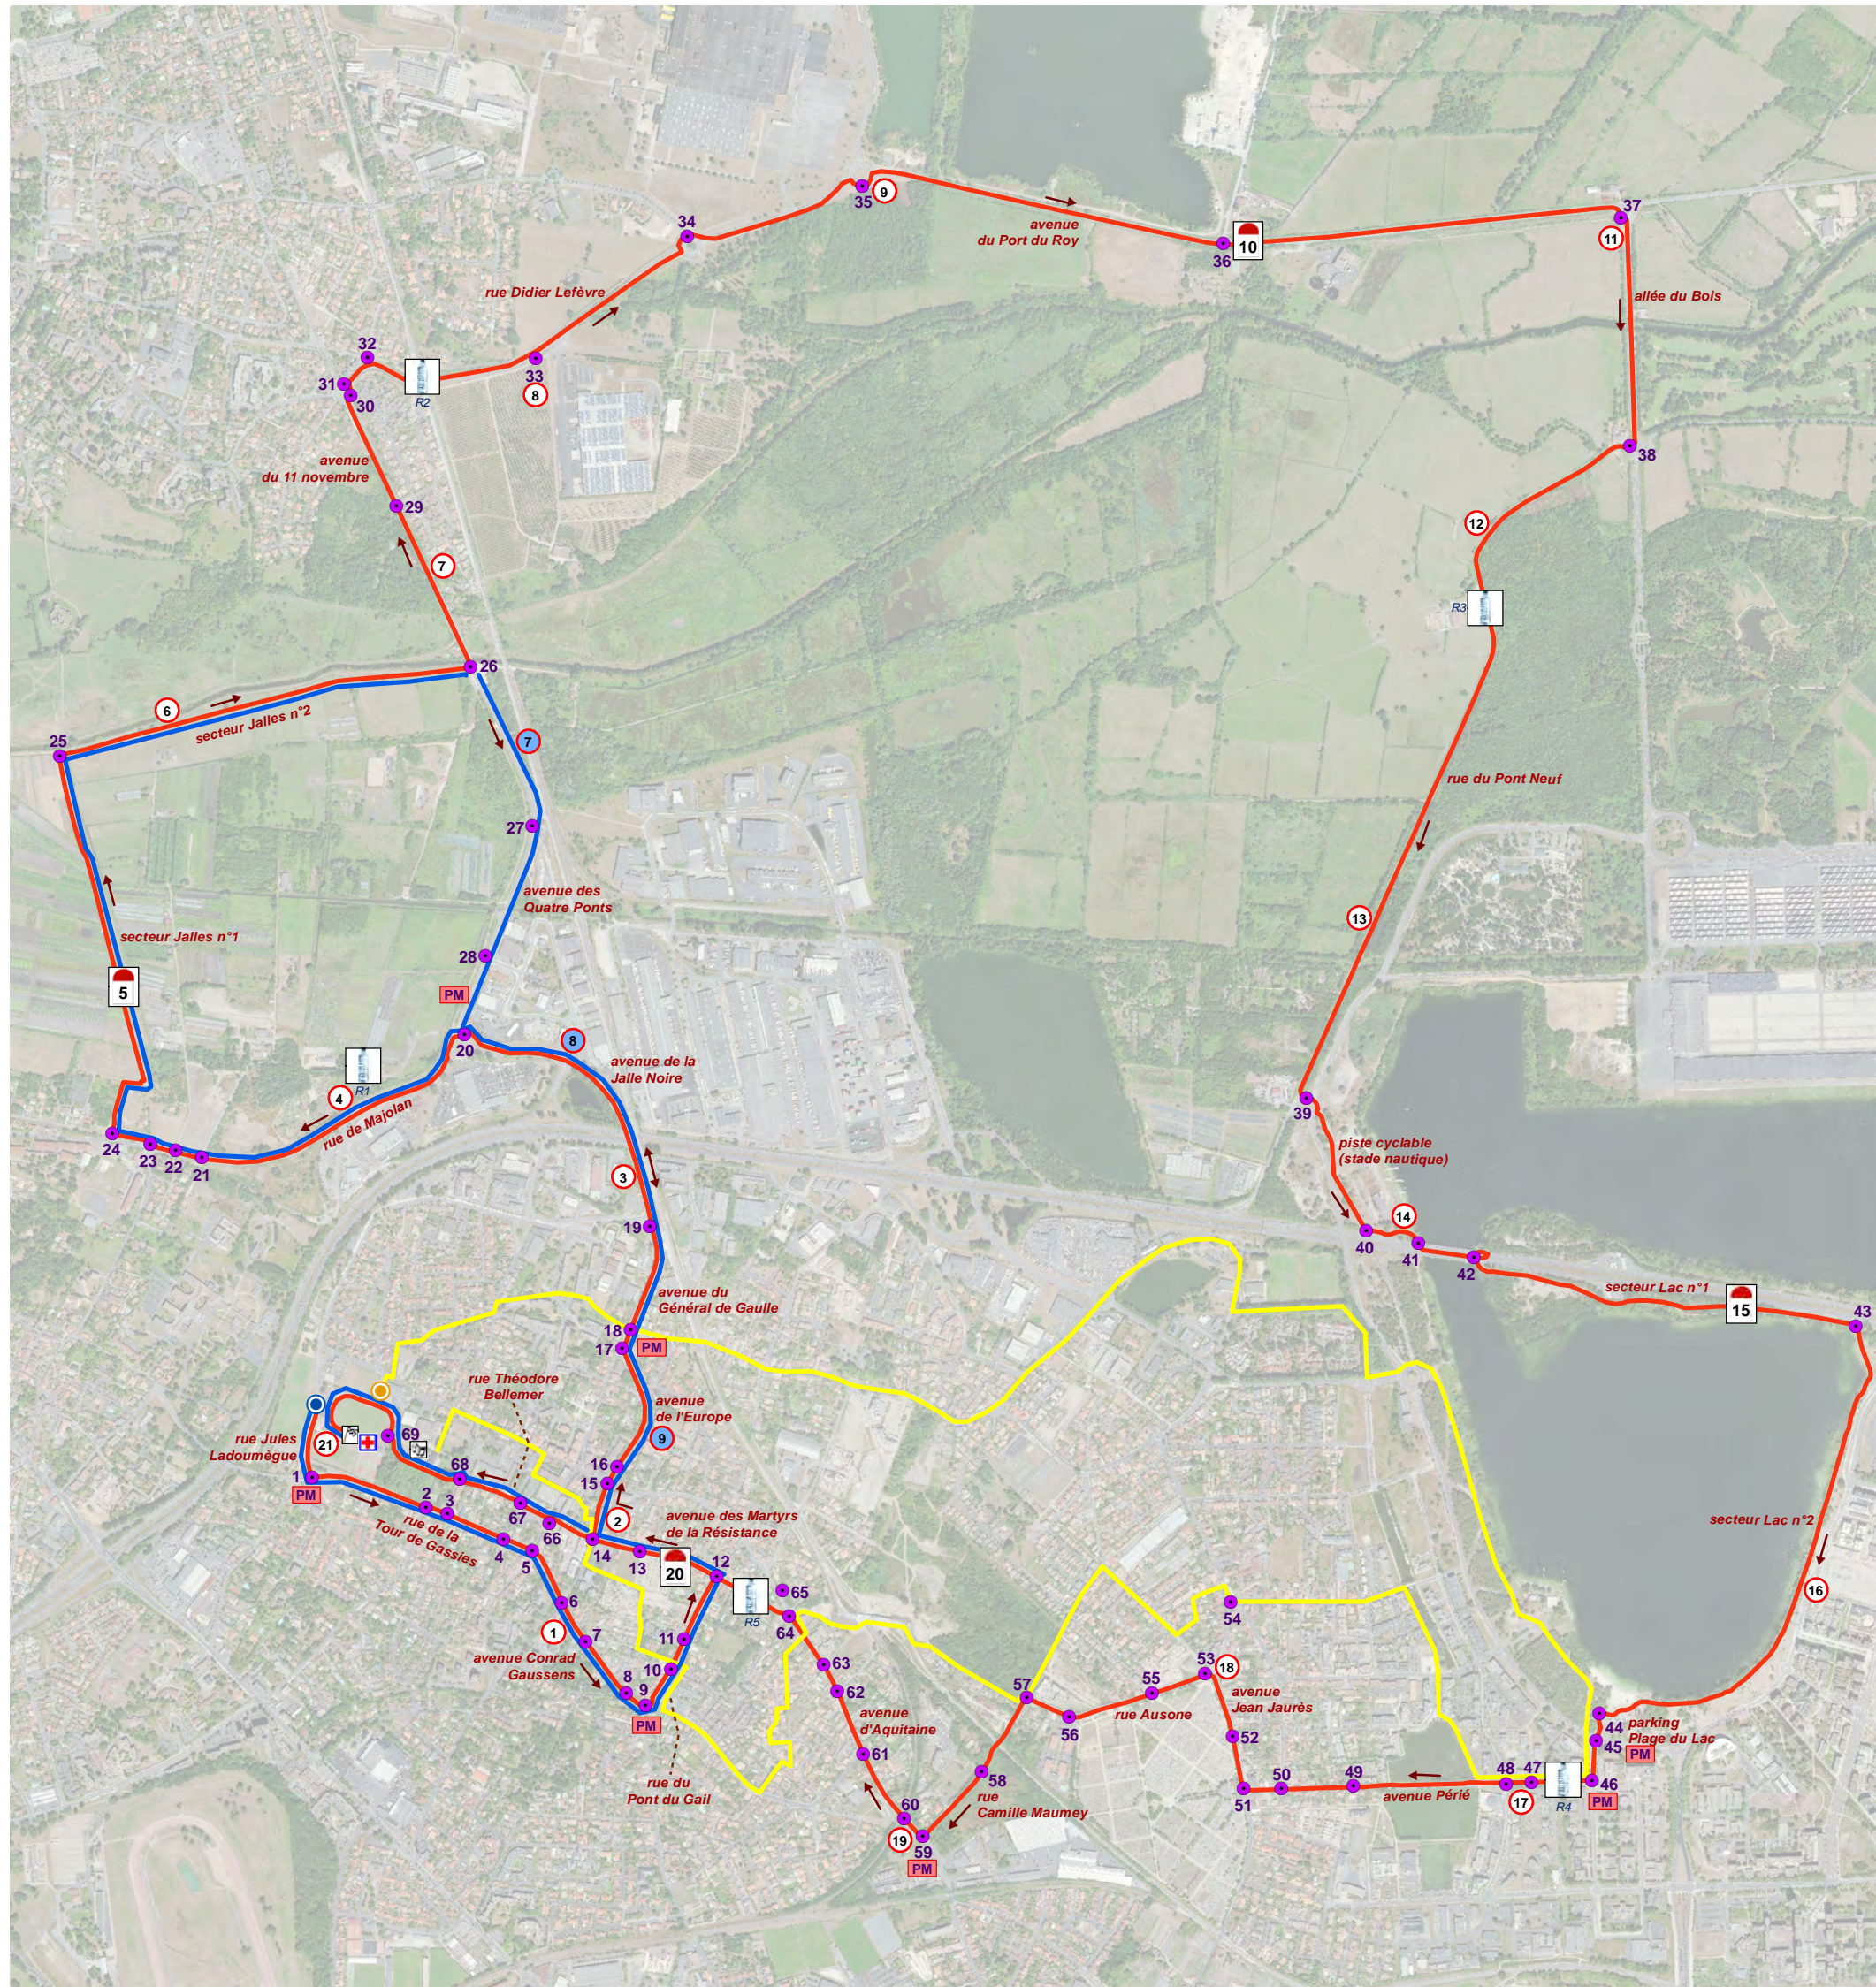

Bruges

SEMI-MARATHON DES JALLES

PARCOURS

	Parcours du Semi-marathon des Jalles (21,1 kms)		Poste de signaleurs
	Parcours de la Virée des Jalles (10 kms)		Police Municipale
	Parcours de la Randonnée Familiale (10 kms)		① Kilométrages (10 kms)
	Sens de la course		⑨ (10 kms)
	Départ		Ravitaillement
	Départ Randonnée		Poste de secours
	Arrivée		Animation musicale

Source: CUB, Cadastre, Ville de Bruges
 Réalisation: Mairie de Bruges / DGS / SIG / GB / janvier 2019
 CUB 2012, orthophotographie de la CUB